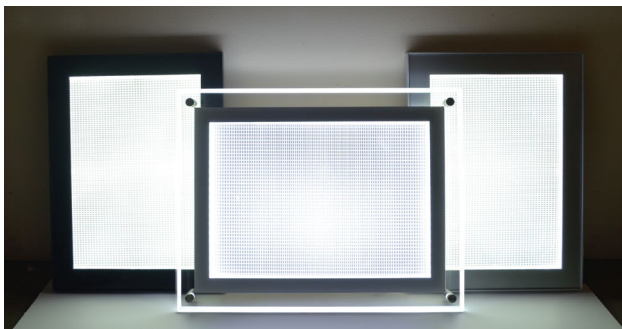

MARCOS LUMINOSOS

Marco luminoso para pared. Cuenta con la opción de marco de cristal o de aluminio en tono natural o negro y diferentes tamaños, además de la iluminación LED.

»Negro

MEDIDAS

- »13.2" x 9.8" x 0.7"
- »25" x 18.1" x 0.7"
- »34.4" x 25" x 0.7"

MARCOS LUMINOSOS

»Plata

MEDIDAS

- »13.2" x 9.8" x 0.7"
- »25" x 18.1" x 0.7"

»Cristal

MEDIDAS

- »15.2" x 11.8" x 0.4"
- »28.5" x 21.6" x 0.4"
- »38.6" x 28.5" x 0.4"

DISPLAYS & MARCOS LUMINOSOS

mira
displays

»Banners

mira
displays

»Stand

mira
displays

»Carpas

mira
displays

MINI BANNER
»25CM x 42CM

IRON TENT
»3M x 3M
BLUE

ALUMINUM TENT
»3M x 3M
BLUE

»Poster

DOBLE LADO
»60CM x 80CM x 120CM

»Bandera

»3.4M FLAG POLE WITH CROSS BASE
»4.6M FLAG POLE WITH CROSS BASE